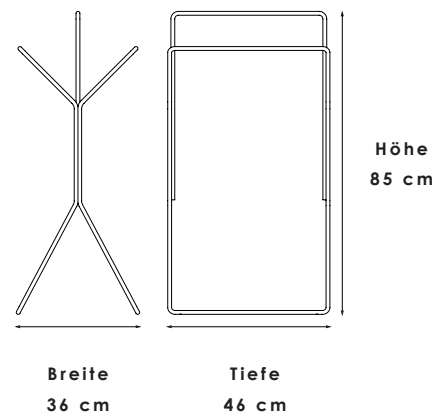

PRAKTISCHER HELFER IN BAD UND ANKLEIDE

Der freistehende Handtuchständer *wingman* stellt das augenzwinkernde Design der *Pipes* Möbelserie dar. Der Entwurf von Sebastian Frank aus dem Jahr 2014 besticht durch seine schlichte Formensprache und den hohen Wiedererkennungswert. Name und Nutzen versprechen darüber hinaus Assistenz und Beistand in jeder Lebenslage. Stahlrohre mit 11 mm Durchmesser - gebogen und verschweißt - verleihen *wingman* seine Hochwertigkeit und lassen ihn äußerst stabil stehen. Im Badezimmer nimmt er es problemlos mit 3 Handtüchern auf, und auch als stummer Diener verrichtet er seine Helferleistung mit Bravour. Er nimmt sich durch seine reduzierte und filigrane Form dezent zurück, passt sich in jedes (Bade-)zimmer ein und steht doch als Eyecatcher und Designobjekt seinen „man“.

FARBEN UND AUSFÜHRUNGEN

Aktuell ist *wingman* pulverbeschichtet in weiß und schwarz sowie verchromt lieferbar. Sonderfarben können auf Anfrage gefertigt werden.